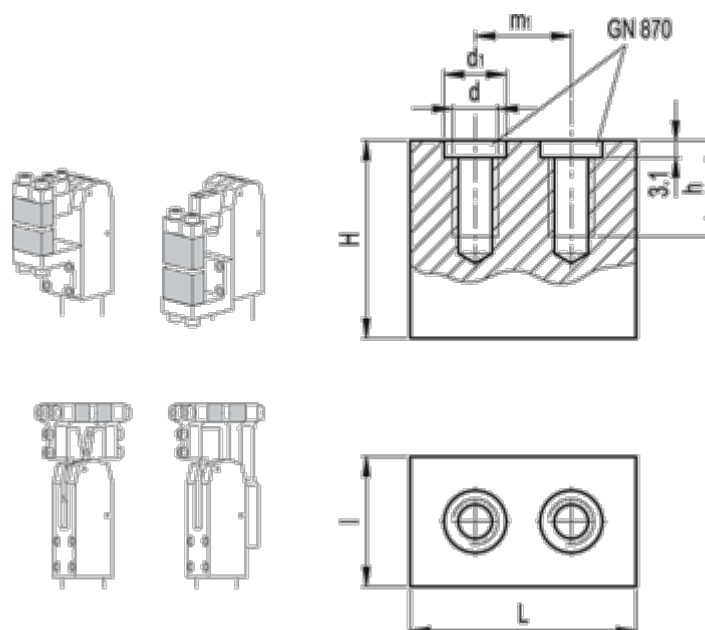

Varenummer: 201017097

Beskrivelse: E+G Spændekæbe GN 872-50-45

## Mål

d = M10

d1 H8/h6 = 13

h = 20

H = 45

l = 20

L = 50

m1 = 30

Vægt (g) = 320